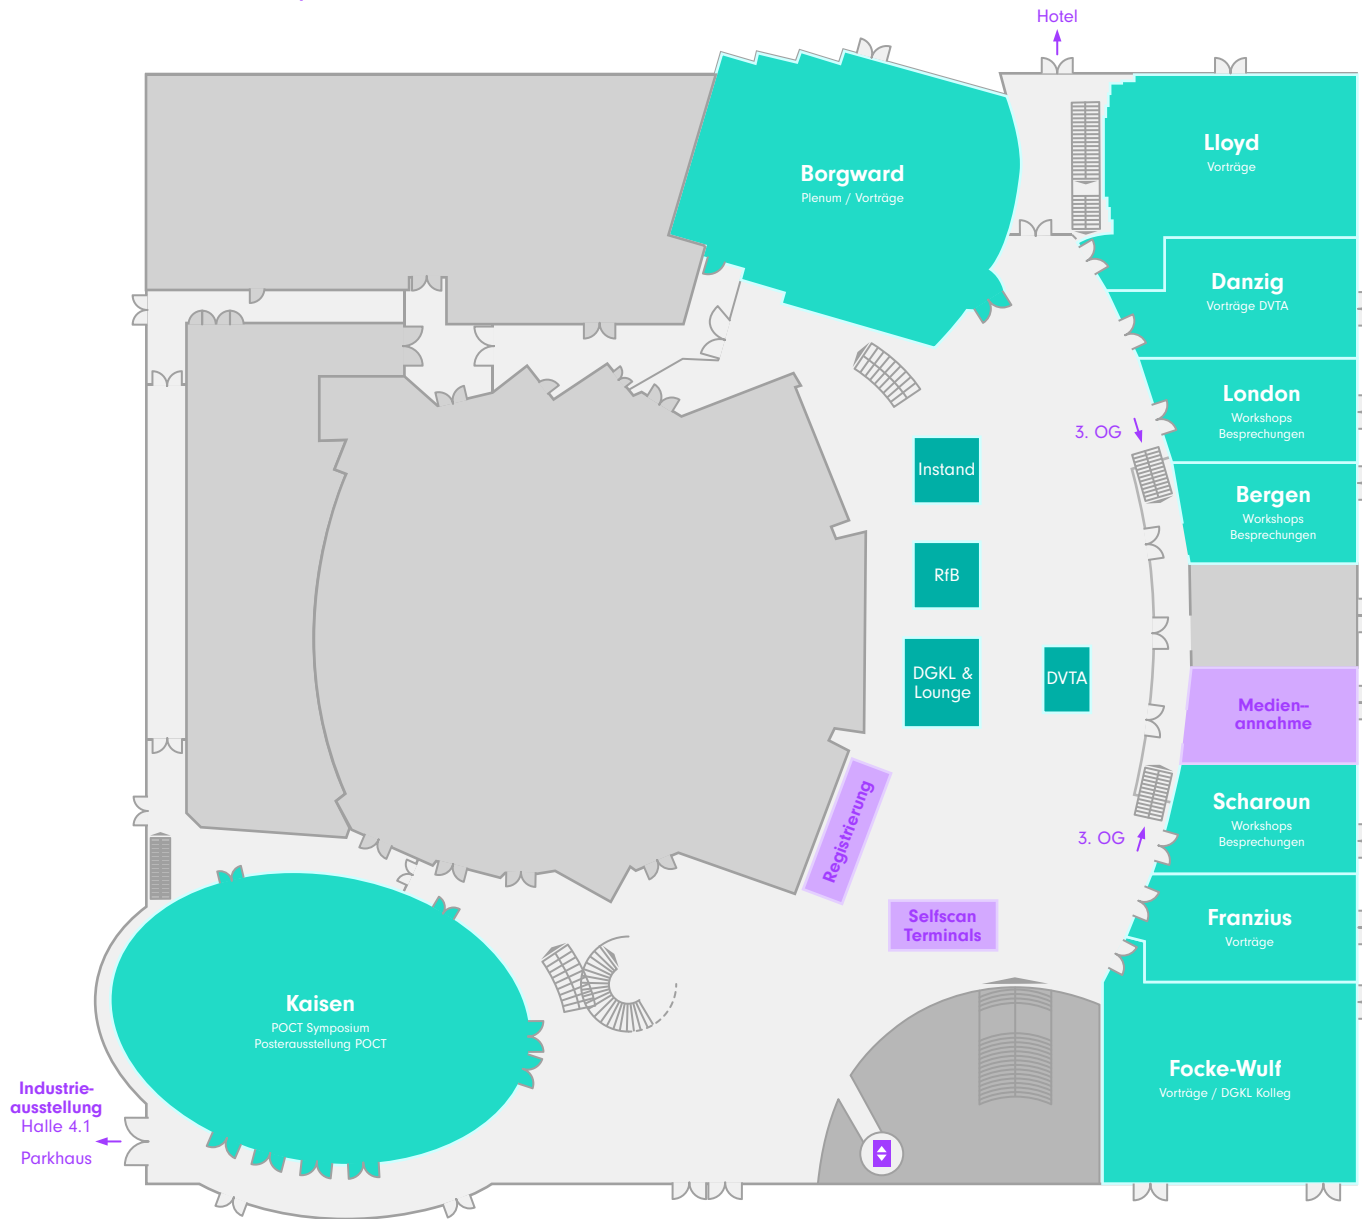

CONGRESS CENTRUM BREMEN

CCB FOYER / 2. OG

Legende

-  Aufzug
-  WC Rollstuhlgerect
-  WC Damen
-  WC Herren
-  Ausstellung